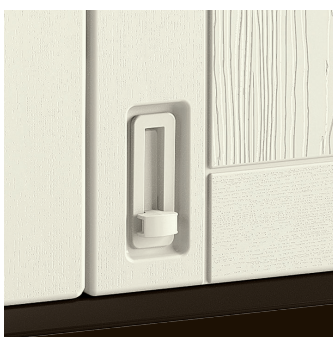

Modèle vertical haut
parfait pour le
rangement d'échelles,
d'outils à manche long
et bien d'autres articles.

Panneaux à multiples
parois en résine durable
offrant un summum de
robustesse et de stabilité

Portes avec morillon
pour cadenas pour
garder le contenu en
sûreté et sécuritaire
(cadenas non compris)

Assemblage simple et
rapide nécessitant peu
d'outils (chasse-
boulons compris)

Loquet inférieur qui
maintient la porte
fermée