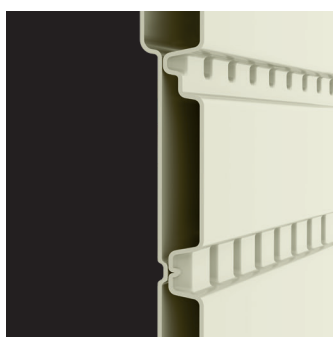

VOS CHOSES SE PLAIRONT ICI

CRAFTSMAN
BÂTISSEURS DE FIERTÉ™

FABRIQUÉ AVEC
FIERTÉ AUX É.-U.

DURABLE

SÉCURITAIRE

ASSEMBLAGE FACILE

MODÈLE VERTICAL
HAUT POUR RANGEMENT
D'ÉCHELLES ET D'OUTILS
À MANCHE LONG

PANNEAUX À PAROIS
MULTIPLES OFFRANT
ROBUSTESSE
ET DURABILITÉ

CHARNIÈRES MÉTALLIQUES
QUI FAVORISENT UN
FONCTIONNEMENT EN
DOUCEUR DES PORTES

ASSEMBLAGE FACILE
NÉCESSITANT PEU
D'OUTILS

PORTES VERROUILLABLES
QUI GARDENT LE CONTENU
EN SÛRETÉ
(CADENAS NON COMPRIS)

LOQUET INFÉRIEUR QUI
GARDE LA PORTE FERMÉE

Modèle vertical haut
parfait pour le
rangement d'échelles,
d'outils à manche long
et bien d'autres articles.

Panneaux à multiples
parois en résine durable
offrant un summum de
robustesse et de stabilité

Portes avec morillon
pour cadenas pour
garder le contenu en
sûreté et sécuritaire
(cadenas non compris)

Assemblage simple et
rapide nécessitant peu
d'outils (chasse-
boulons compris)

Loquet inférieur qui
maintient la porte
fermée